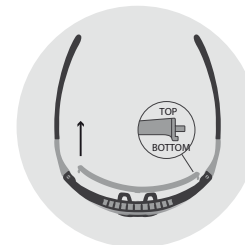

2. Löse dann den linken Haken.