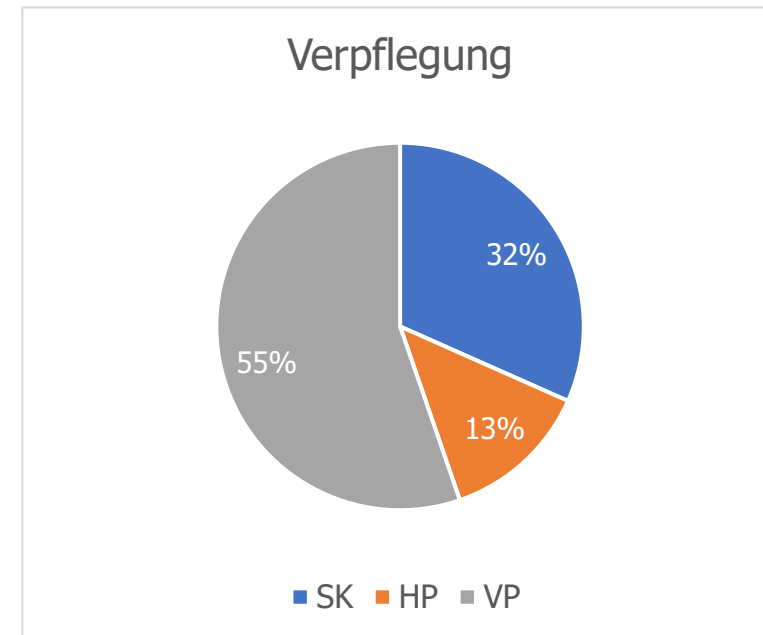

Anzahl Lager und Teilnehmende je Kalenderwoche

(der effektiv durchgeführten Lager)

53% der GoSnow-Lager finden in Unterküften statt, welche Vollpension anbieten. Dieser hohe Anteil hängt wohl auch damit zusammen, dass die GoSnow.ch-Packages gerne von Lehrpersonen gebucht werden, die zum allerersten Mal ein Lager organisieren.