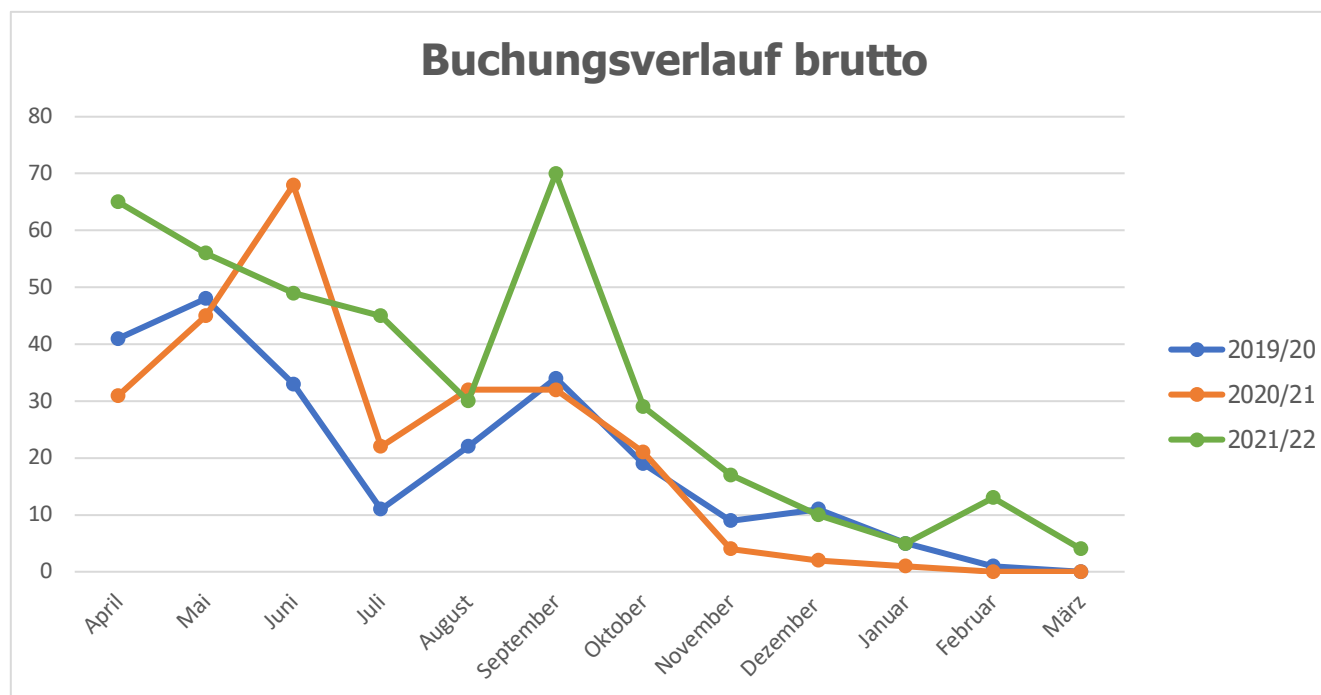

## Saisonanalyse GoSnow.ch 21/22

**Durchgeführte Lager: 237 Lager\*** von KW49 – KW15 mit **10'398 Teilnehmenden** (Durchschnittsgrösse Lager: 43.8 PAX)

Stornierte Lager: 156 Lager\* mit 7'286 Teilnehmenden

Gebuchte Lager insgesamt: Total 393\* Lager und 17'684 Teilnehmenden

### Buchungsverlauf

Monat	2019/20	2020/21	2021/22
April	41	31	65
Mai	48	45	56
Juni	33	68	49
Juli	11	22	45
August	22	32	30
September	34	32	70
Oktober	19	21	29
November	9	4	17
Dezember	11	2	10
Januar	5	1	5
Februar	1	0	13
März	0	0	4
<b>Total</b>	<b>234</b>	<b>258</b>	<b>393</b>

## Zieldestinationen der Lager