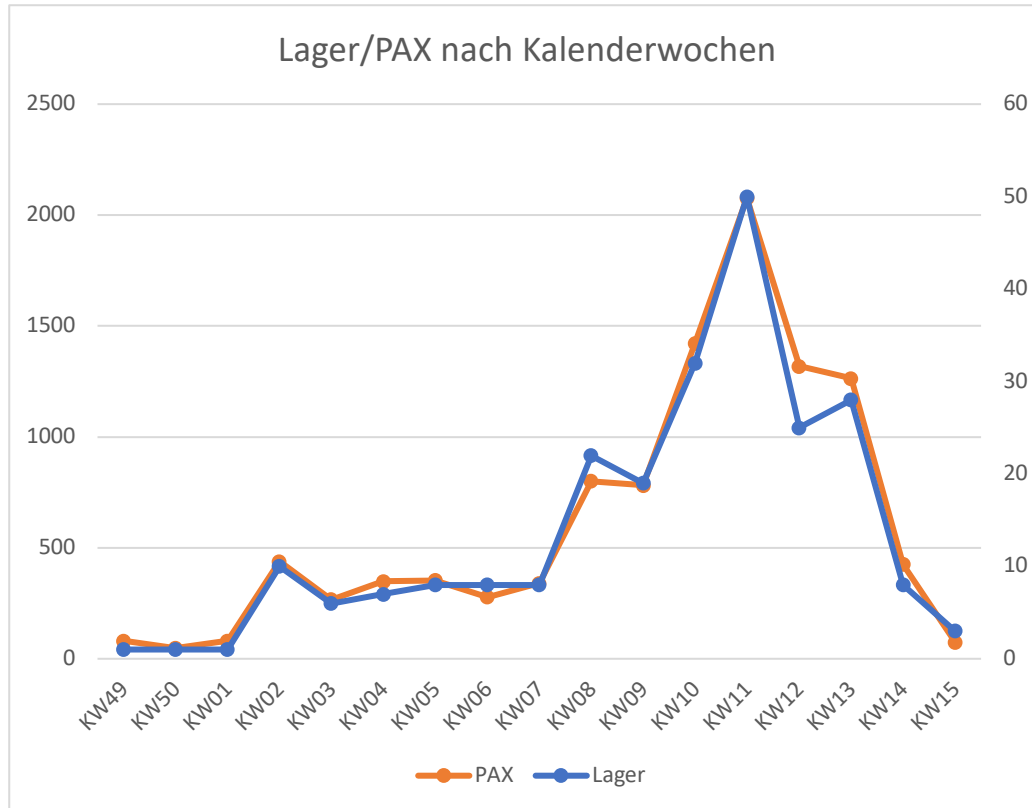

Anzahl Lager und Teilnehmende je Kalenderwoche

(der effektiv durchgeführten Lager)

53% der GoSnow-Lager finden in Unterküften statt, welche Vollpension anbieten. Dieser hohe Anteil hängt wohl auch damit zusammen, dass die GoSnow.ch-Packages gerne von Lehrpersonen gebucht werden, die zum allerersten Mal ein Lager organisieren.