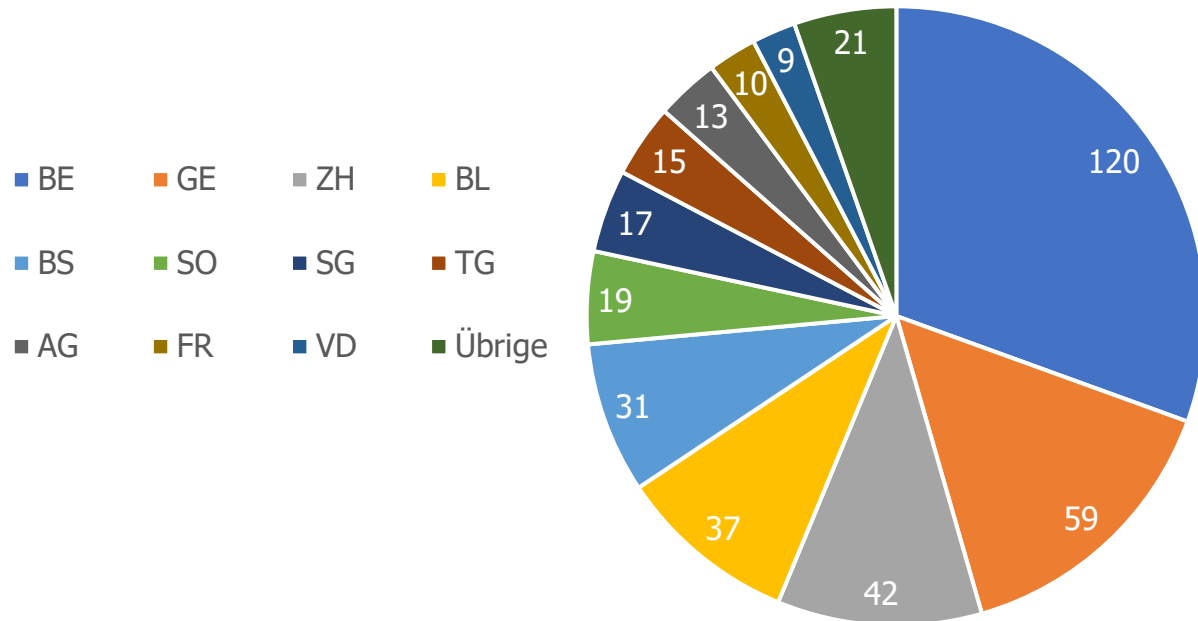

Gebuchte Lager nach Herkunftskanton

(inkl. später annullierter Lager)

Buchungen

aus:	Lager	Teilnehmende
BE	120	5451
GE	59	2977
ZH	42	1731
BL	37	1347
BS	31	1273
SO	19	664
SG	17	809
TG	15	523
AG	13	575
FR	10	660
VD	9	638
Übrige	21	1036
<i>LU</i>	<i>5</i>	<i>254</i>
<i>SZ</i>	<i>6</i>	<i>371</i>
<i>JU</i>	<i>3</i>	<i>92</i>
<i>NW</i>	<i>2</i>	<i>40</i>
<i>AI</i>	<i>1</i>	<i>47</i>
<i>GL</i>	<i>1</i>	<i>90</i>
<i>LI</i>	<i>1</i>	<i>28</i>
<i>NE</i>	<i>1</i>	<i>55</i>
<i>UR</i>	<i>1</i>	<i>59</i>

Lager nach Herkunftskanton