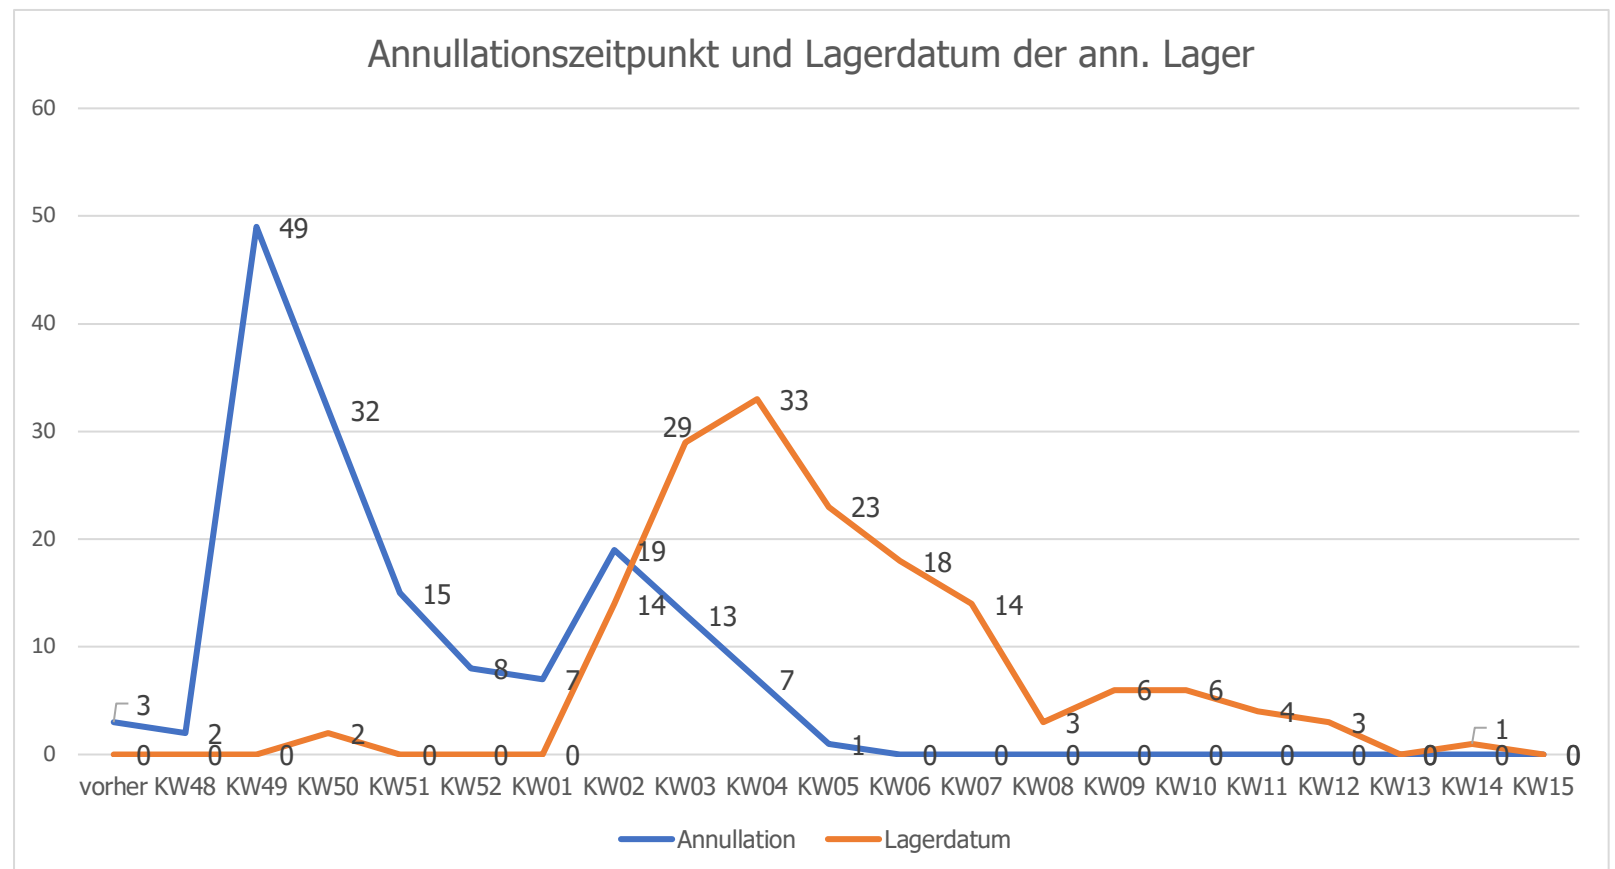

Verlauf Corona-Schutzmassnahmen und Einschränkungen für Lager mit Auswirkung auf Annullationen

KW49	Fr, 10.12.21	BS / BL verbieten Schullager bis Ende Februar 2022
KW50	Do, 16.12.21	GE verbietet Schullager bis Ende Januar 2022
KW51	Mo, 20.12.21	BASPO/BAG empfehlen im Januar keine Lager durchzuführen
KW01	VS, JU, VD verbieten Lager bis Anfang Februar 2022 / AG, BE, ZH empfehlen keine Lager durchzuführen – überlassen Entscheid Schulen	
KW03	BASPO/BAG empfehlen im Februar Lager nur in kleinen Gruppen durchzuführen	
KW07	BR beschliesst die Mehrheit der Schutzmassnahmen per sofort aufzuheben	

Total Annullationen: 156 Lager mit 7'286 Teilnehmenden

Annullationen nach Kantonen

AG	7
BE	40
BL	26
BS	20
FR	2
GE	25
LU	1
NW	1
SG	4
SO	14
SZ	3
TG	1
VD	2
ZH	10